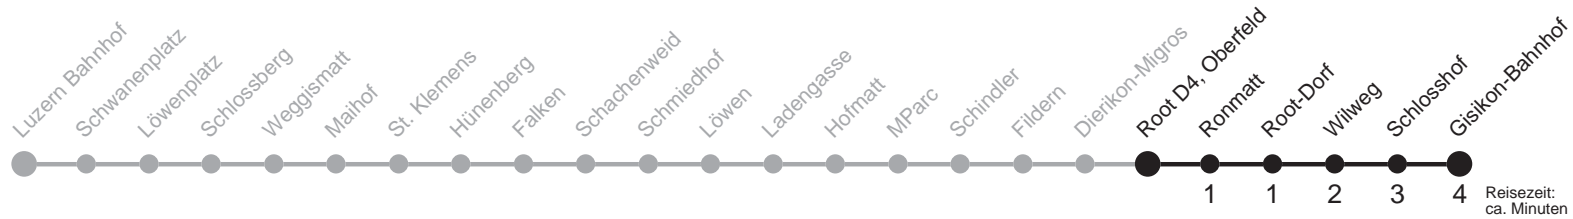

Root D4, Oberfeld ▶▶ Gisikon-Bahnhof

23

Gültig ab 12.12.2010

Fahrpläne. www.vbl.ch

	Montag bis Freitag				Samstag				Sonntag		
5 _h	17	47			33	58			55		5 _h
6 _h	02	17	34	49	13	33	53		48		6 _h
7 _h	04	19	34	49	13	34	54		48		7 _h
8 _h	04	16	32	47	14	39			48		8 _h
9 _h	02	17	32	47	09	41			49		9 _h
10 _h	02	17	32	47	11	41			49		10 _h
11 _h	02	17	32	47	11	33	48		49		11 _h
12 _h	03	18	33	48	03	18	33	48	49		12 _h
13 _h	03	18	33	48	03	18	34	49	21	51	13 _h
14 _h	03	18	33	48	04	19	34	49	21	51	14 _h
15 _h	03	18	33	48	04	19	34	49	21	51	15 _h
16 _h	03	18	43	59	04	19	34	49	21	51	16 _h
17 _h	14	29	44	59	02	17	40		21	51	17 _h
18 _h	14	29	44	59	10	40			21	51	18 _h
19 _h	14	31	46		10	40	54		25	53	19 _h
20 _h	01	23	53		23	53			24	53	20 _h
21 _h	24	53			24	53			24	53	21 _h
22 _h	24	53			24	53			24	53	22 _h
23 _h	24	53			24	53			24	53	23 _h

Der direkte Weg in die Zukunft.